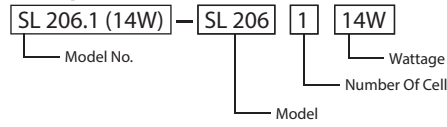

Order Reference

Model	Number Of Cell	Wattage
SL 206	1	14
	2	19
	3	27
		32
		41

Example :

Order Information

Model No.	L(mm)	W(mm)	H(mm)
SL 206.1 (14W)	135	135	140
SL 206.2 (14W)	237	135	140
SL 206.3 (14W)	343	135	140
SL 206.1 (19W / 27W / 32W / 41W)	185	185	230
SL 206.2 (19W / 27W / 32W / 41W)	370	185	230
SL 206.3 (19W / 27W / 32W / 41W)	505	185	230

Note : Subject to +/- 1.5mm

*Other various types are available upon request.