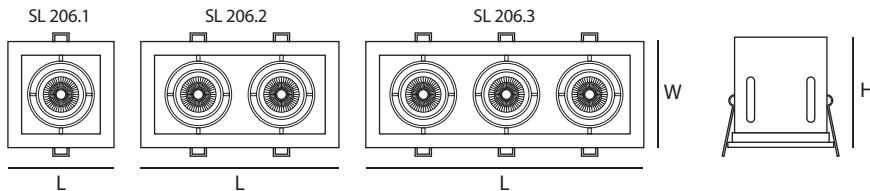

Order Reference

Model	Number Of Cell	Wattage
SL 206	1	14
	2	19
	3	27
		32
		41

Example :

Order Information

Model No.	L(mm)	W(mm)	H(mm)
SL 206.1 (14W)	135	135	140
SL 206.2 (14W)	237	135	140
SL 206.3 (14W)	343	135	140
SL 206.1 (19W / 27W / 32W / 41W)	185	185	230
SL 206.2 (19W / 27W / 32W / 41W)	370	185	230
SL 206.3 (19W / 27W / 32W / 41W)	505	185	230

Note : Subject to +/- 1.5mm

*Other various types are available upon request.

Dimensions

SL206.1 (14W)	- 115x115mm
SL206.2 (14W)	- 215x115mm
SL206.3 (14W)	- 330x115mm
SL206.1 (19W / 27W / 32W / 41W)	- 165x165mm
SL206.2 (19W / 27W / 32W / 41W)	- 345x165mm
SL206.3 (19W / 27W / 32W / 41W)	- 485x165mm